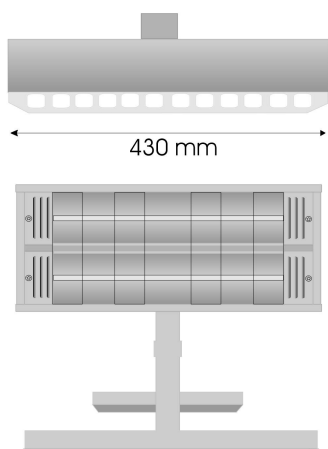

DANE TECHNICZNE DATA SHEET

Nazwa Name	Reflektor ciepła TERM2000 Wulkan Quartz heater TERM2000 Volcano
Model Modell	RCV025
Producent Producer	TEO TERM
Telefon / www Phone/website	0 801 00 96 95, +48 22 822 37 82 / www.teo-term.com.pl
Zasilanie Power supply	230V, 50Hz
Moc Rated output	2500 W
Regulacja mocy Power regulation	1250/2500W
Prąd znamionowy Nominal current	11 A
Prąd rozruchu Starting current	max. 10 x prąd znamionowy/<0,2 s max 10 x Nominal current
Zabezpieczenie Fuse	zwłoczny „C” slow blow fuse „C”
Klasa szczelności Protective system	IP 21
Waga Weight	5,4 kg
Długość kabla przyłączeniowego Supply cable lenght	PCV 3 m – wtyczka schuko schuko plug
Emiter Emitter	TTP04Z emiter górny (1500W) upper emitter TTP07Z emiter dolny (1000W) down emitter
Dostępna kolorystyka Colour	czarny black
Certyfikaty Approvals	CE, Gost-R.
Zgodny z dyrektywą Is in conformity with the European Directive 73/23/EWG	

Schemat połączeń elektrycznych Wulkan 2500