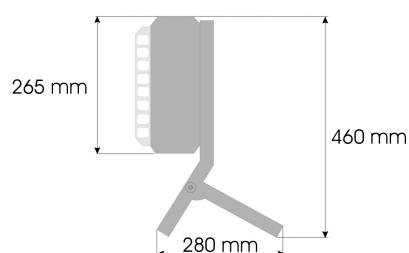

DANE TECHNICZNE DATA SHEET

Nazwa Name	Reflektor ciepła TERM2000 Wulkan Quartz heater TERM2000 Volcano
Model Modell	RCV025
Producent Producer	TEO TERM
Telefon / www Phone/website	0 801 00 96 95, +48 22 822 37 82 / www.teo-term.com.pl
Zasilanie Power supply	230V, 50Hz
Moc Rated output	2500 W
Regulacja mocy Power regulation	1250/2500W
Prąd znamionowy Nominal current	11 A
Prąd rozruchu Starting current	max. 10 x prąd znamionowy/<0,2 s max 10 x Nominal current
Zabezpieczenie Fuse	zwłoczny „C” slow blow fuse „C”
Klasa szczelności Protective system	IP 21
Waga Weight	5,4 kg
Długość kabla przyłączeniowego Supply cable lenght	PCV 3 m – wtyczka schuko schuko plug
Emiter Emitter	TTP04Z emiter górny (1500W) upper emitter TTP07Z emiter dolny (1000W) down emitter
Dostępna kolorystyka Colour	czarny black
Certyfikaty Approvals	CE, Gost-R.
Zgodny z dyrektywą Is in conformity with the European Directive 73/23/EWG	

Schemat połączeń elektrycznych Wulkan 2500